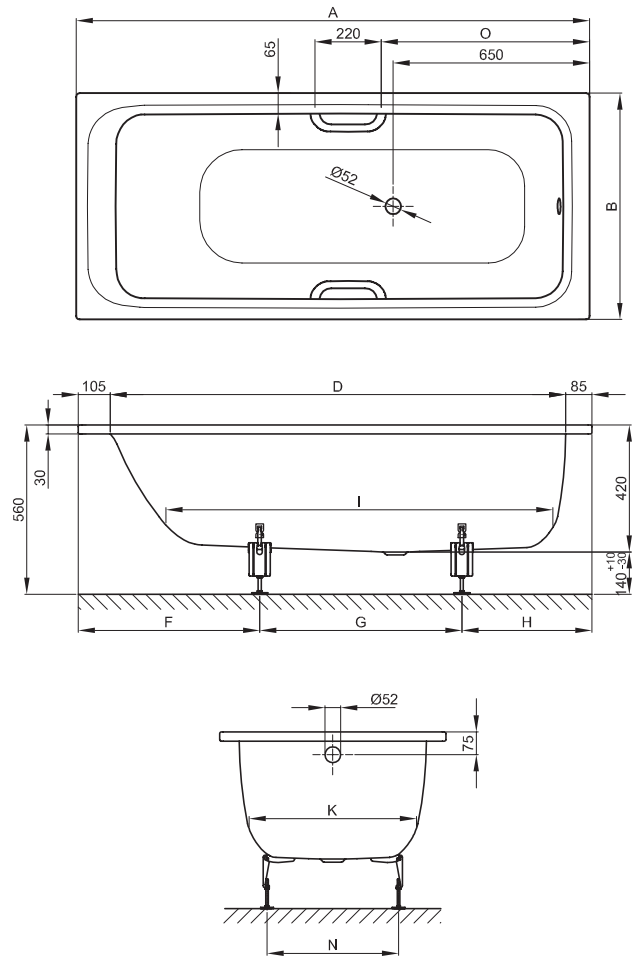

BETTESELECT

dimension	A	B	D	F	G	H	I	K	N	O	article no.	volume **
160 x 70 x 42 cm	1600	700	1410	560	640	400	1199	498	405	590	3410	119 litre
170 x 70 x 42 cm	1700	700	1510	560	760	380	1299	498	405	690	3411	131 litre
170 x 75 x 42 cm	1700	750	1510	560	760	380	1299	548	455	690	3412	151 litre
180 x 80 x 42 cm	1800	800	1610	550	845	405	1399	598	505	790	3413	187 litre

all measurements in mm.