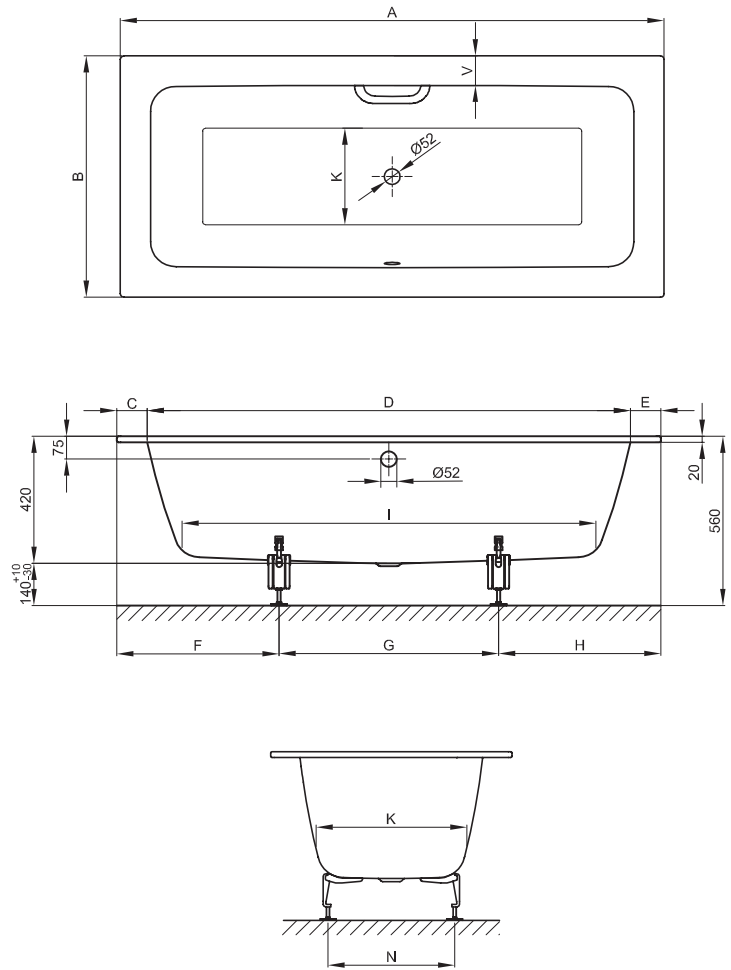

BETTEONE

Design: Tesseraux + Partner

dimension	A	B	C	D	E	F	G	H	I	K	N	V	article no.	volume **
160 x 70 x 42 cm	1600	700	90	1420	90	360	880	360	1250	415	345	85	3310	100 litre
170 x 70 x 42 cm	1700	700	90	1520	90	375	950	375	1340	415	345	90	3311	112 litre
170 x 75 x 42 cm	1700	750	95	1510	95	375	950	375	1340	455	385	95	3312	129 litre
180 x 80 x 42 cm	1800	800	100	1600	100	370	1060	370	1420	495	425	100	3313	158 litre
190 x 90 x 42 cm	1900	900	105	1690	105	400	1100	400	1515	595	525	100	3314	217 litre

all measurements in mm.