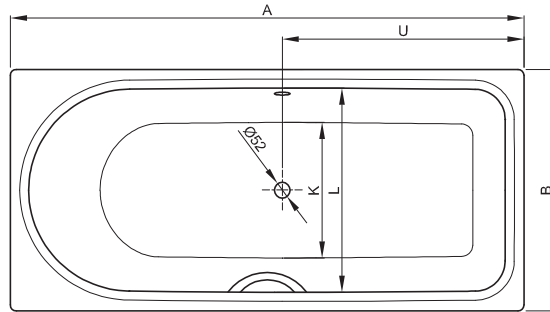

BETTEOCEAN LOW-LINE

foot end right, overflow rear, article no. 8836

foot end right, overflow front, article no. 8837

Design: schmidem design

dimension	A	B	C	D	E	F	G	H	I	K	L	U	article no.	volume**
150 x 70 x 38 cm	1500	700	60	1375	65	470	700	330	1235	505	565	650	8841 FE right, overflow rear	90 litre
150 x 70 x 38 cm	1500	700	60	1375	65	470	700	330	1235	505	565	650	8842 FE right, overflow front	90 litre
160 x 70 x 38 cm	1600	700	65	1475	60	470	760	370	1335	505	565	700	8830 FE right, overflow rear	120 litre
160 x 70 x 38 cm	1600	700	65	1475	60	470	760	370	1335	505	565	700	8831 FE right, overflow front	120 litre
170 x 70 x 38 cm	1700	700	115	1475	110	500	880	320	1335	505	565	750	8832 FE right, overflow rear	120 litre
170 x 70 x 38 cm	1700	700	115	1475	110	500	880	320	1335	505	565	750	8833 FE right, overflow front	120 litre
170 x 75 x 38 cm	1700	750	65	1575	60	500	880	320	1435	555	615	800	8834 FE right, overflow rear	140 litre
170 x 75 x 38 cm	1700	750	65	1575	60	500	880	320	1435	555	615	800	8835 FE right, overflow front	140 litre
170 x 80 x 38 cm	1700	800	65	1575	60	540	800	360	1435	605	665	800	8836 FE right, overflow rear	165 litre
170 x 80 x 38 cm	1700	800	65	1575	60	540	800	360	1435	605	665	800	8837 FE right, overflow front	165 litre
180 x 80 x 38 cm	1800	800	65	1675	60	540	900	360	1535	605	665	800	8838 FE right, overflow rear	180 litre
180 x 80 x 38 cm	1800	800	65	1675	60	540	900	360	1535	605	665	800	8839 FE right, overflow front	180 litre

all measurements in mm.

**Water content less 70 litres (for human displacement), subject to alteration and production tolerance.