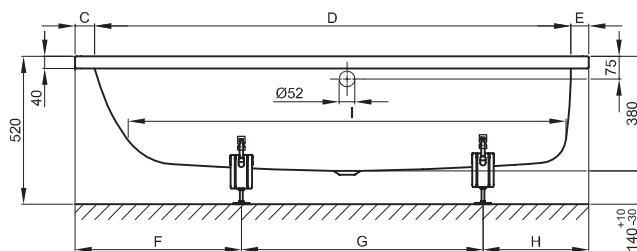

BETTEOCEAN LOW-LINE

foot end right, overflow rear, article no. 8836

foot end right, overflow front, article no. 8837

Design: schmidem design

dimension	A	B	C	D	E	F	G	H	I	K	L	U	article no.	volume**
150 x 70 x 38 cm	1500	700	60	1375	65	470	700	330	1235	505	565	650	8841 FE right, overflow rear	90 litre
150 x 70 x 38 cm	1500	700	60	1375	65	470	700	330	1235	505	565	650	8842 FE right, overflow front	90 litre
160 x 70 x 38 cm	1600	700	65	1475	60	470	760	370	1335	505	565	700	8830 FE right, overflow rear	120 litre
160 x 70 x 38 cm	1600	700	65	1475	60	470	760	370	1335	505	565	700	8831 FE right, overflow front	120 litre
170 x 70 x 38 cm	1700	700	115	1475	110	500	880	320	1335	505	565	750	8832 FE right, overflow rear	120 litre
170 x 70 x 38 cm	1700	700	115	1475	110	500	880	320	1335	505	565	750	8833 FE right, overflow front	120 litre
170 x 75 x 38 cm	1700	750	65	1575	60	500	880	320	1435	555	615	800	8834 FE right, overflow rear	140 litre
170 x 75 x 38 cm	1700	750	65	1575	60	500	880	320	1435	555	615	800	8835 FE right, overflow front	140 litre
170 x 80 x 38 cm	1700	800	65	1575	60	540	800	360	1435	605	665	800	8836 FE right, overflow rear	165 litre
170 x 80 x 38 cm	1700	800	65	1575	60	540	800	360	1435	605	665	800	8837 FE right, overflow front	165 litre
180 x 80 x 38 cm	1800	800	65	1675	60	540	900	360	1535	605	665	800	8838 FE right, overflow rear	180 litre
180 x 80 x 38 cm	1800	800	65	1675	60	540	900	360	1535	605	665	800	8839 FE right, overflow front	180 litre

all measurements in mm.

**Water content less 70 litres (for human displacement), subject to alteration and production tolerance.