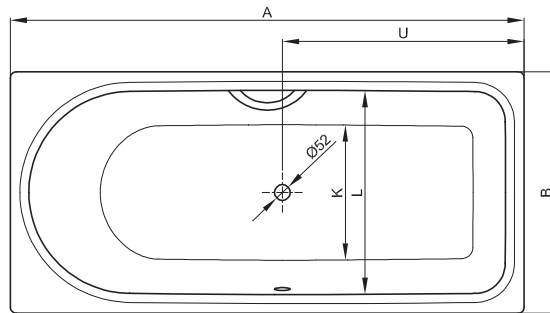

BETTEOCEAN LOW-LINE

foot end right, overflow rear, article no. 8836

foot end right, overflow front, article no. 8837

Design: schmidem design

dimension	A	B	C	D	E	F	G	H	I	K	L	U	article no.	volume**
150 x 70 x 38 cm	1500	700	60	1375	65	470	700	330	1235	505	565	650	8841 FE right, overflow rear	90 litre
150 x 70 x 38 cm	1500	700	60	1375	65	470	700	330	1235	505	565	650	8842 FE right, overflow front	90 litre
160 x 70 x 38 cm	1600	700	65	1475	60	470	760	370	1335	505	565	700	8830 FE right, overflow rear	120 litre
160 x 70 x 38 cm	1600	700	65	1475	60	470	760	370	1335	505	565	700	8831 FE right, overflow front	120 litre
170 x 70 x 38 cm	1700	700	115	1475	110	500	880	320	1335	505	565	750	8832 FE right, overflow rear	120 litre
170 x 70 x 38 cm	1700	700	115	1475	110	500	880	320	1335	505	565	750	8833 FE right, overflow front	120 litre
170 x 75 x 38 cm	1700	750	65	1575	60	500	880	320	1435	555	615	800	8834 FE right, overflow rear	140 litre
170 x 75 x 38 cm	1700	750	65	1575	60	500	880	320	1435	555	615	800	8835 FE right, overflow front	140 litre
170 x 80 x 38 cm	1700	800	65	1575	60	540	800	360	1435	605	665	800	8836 FE right, overflow rear	165 litre
170 x 80 x 38 cm	1700	800	65	1575	60	540	800	360	1435	605	665	800	8837 FE right, overflow front	165 litre
180 x 80 x 38 cm	1800	800	65	1675	60	540	900	360	1535	605	665	800	8838 FE right, overflow rear	180 litre
180 x 80 x 38 cm	1800	800	65	1675	60	540	900	360	1535	605	665	800	8839 FE right, overflow front	180 litre

all measurements in mm.

**Water content less 70 litres (for human displacement), subject to alteration and production tolerance.